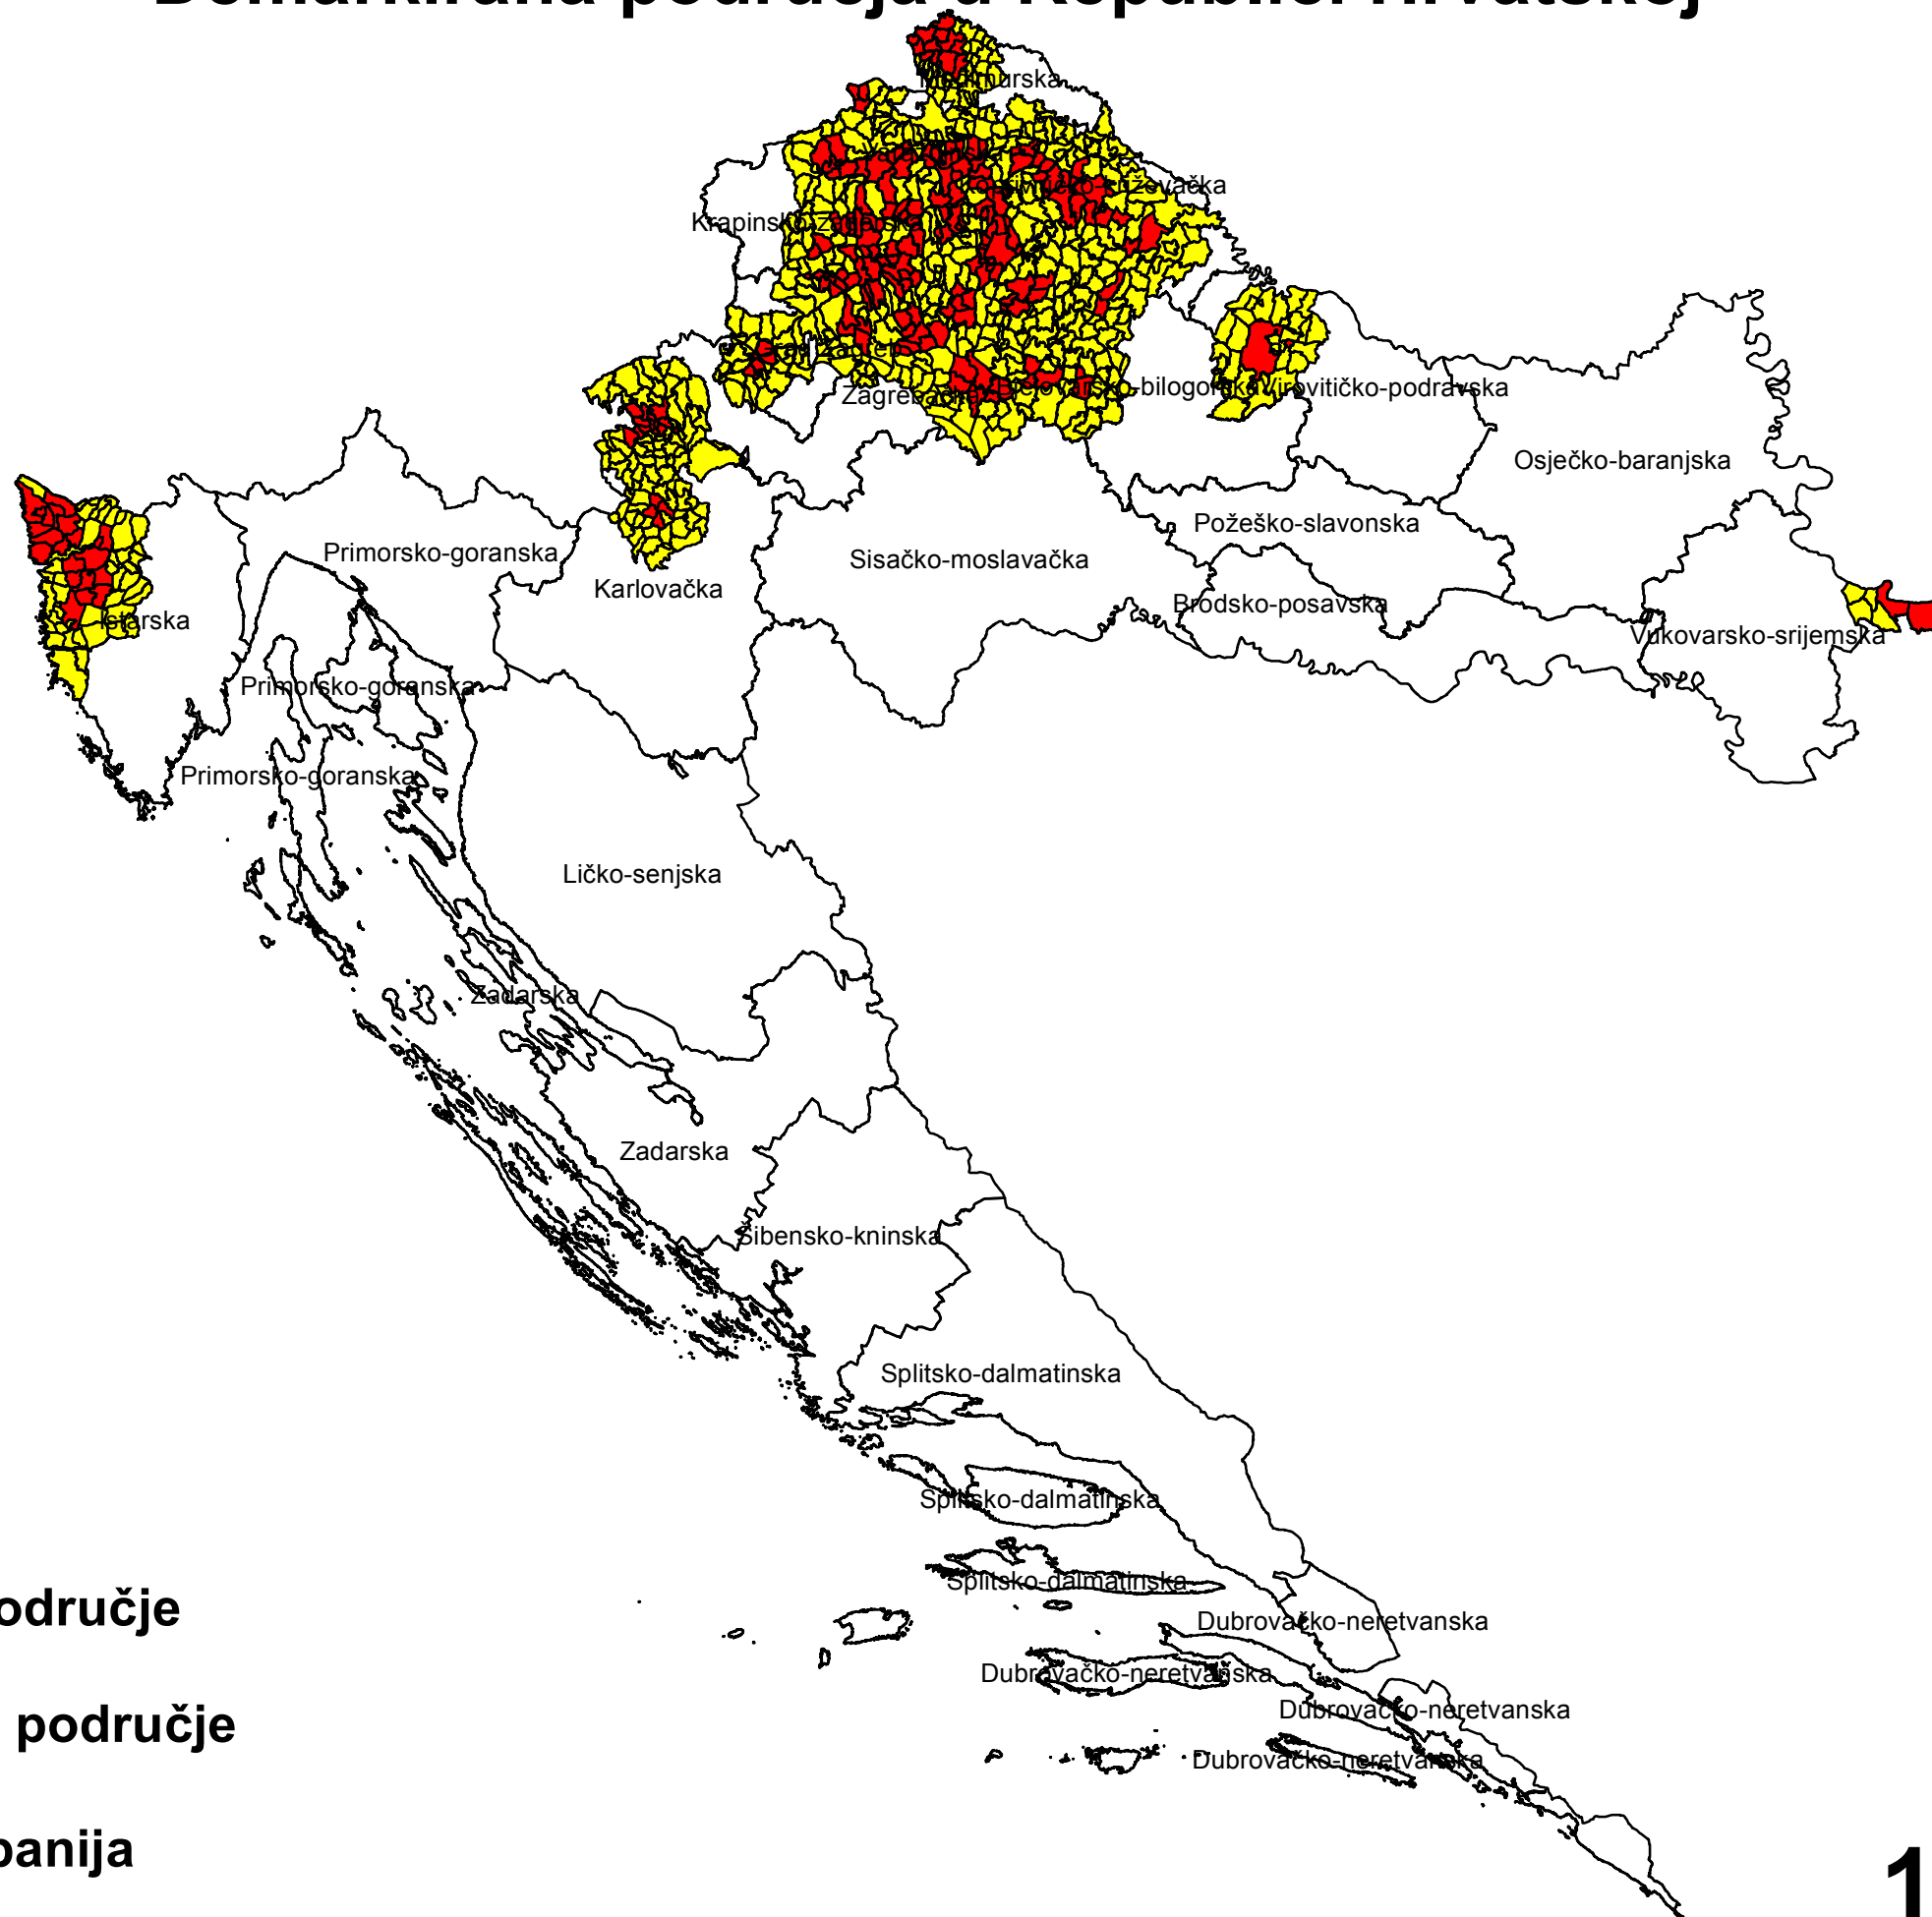

# Zlatna žutica

## Demarkirana područja u Republici Hrvatskoj

### Legenda

-  **Zaraženo područje**
-  **Sigurnosno područje**
-  **Granica županija**

**1:1.794.609**